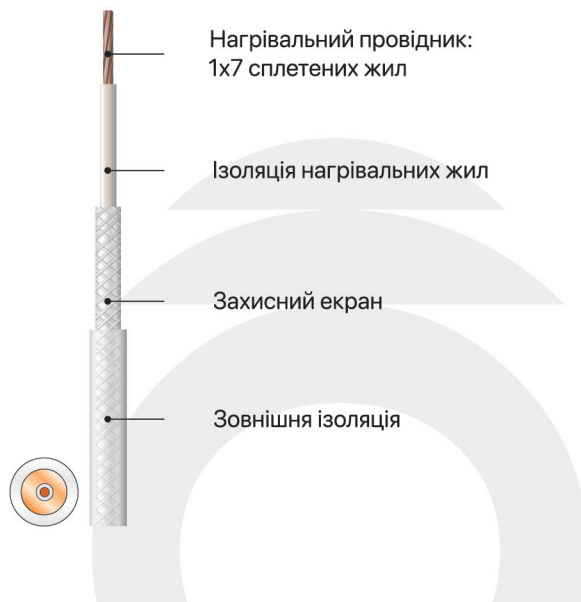

Конструкція нагрівального кабелю:

Параметри та вартість нагрівальних матів ETL:

Референс	Площа, м²	Розмір, см	Потужність при 230 В, Вт	Опір, Ом (-5%/+10%)	Ціна, грн. 01.04.2026
ETL 100-200	1.0	50x200	200	265	6 766
ETL 150-200	1.5	50x300	300	176	8 270
ETL 200-200	2.0	50x400	400	132	9 774
ETL 250-200	2.5	50x500	500	106	11 277
ETL 300-200	3.0	50x600	600	88	12 781
ETL 350-200	3.5	50x700	700	76	14 285
ETL 400-200	4.0	50x800	800	66	15 796
ETL 450-200	4.5	50x900	900	59	16 691
ETL 500-200	5.0	50x1000	1000	53	17 893
ETL 600-200	6.0	50x1200	1200	44	20 224
ETL 700-200	7.0	50x1400	1400	38	22 555
ETL 800-200	8.0	50x1600	1600	33	24 810
ETL 900-200	9.0	50x1800	1800	29	27 818
ETL 1000-200	10.0	50x2000	2000	27	30 449