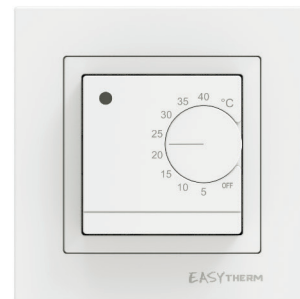

EASYTHERM brand by onteplo

Терморегулятор Easytherm ET-20 / ET-20M / ET-25 ET-20 (реф.55538) / ET-20M (реф.55539) / ET-25 (реф.55540)

Електронний терморегулятор ET-20 білий, ET-20M білий матовий, ET-25 чорний з мінімалістичним дизайном. Призначений для управління підігрівом підлоги всередині приміщень. Найбільшою особливістю є те, що він сумісний із серіями Schneider Unica New, Schneider Asfora, Legrand Valena та багатьма рамками з внутрішнім розміром 56*56 мм, такими як Schneider Merten M-Elegance та інші. Гарантія - 3 роки.

Параметри та вартість терморегулятора Easytherm ET-20 / ET-20M / ET-25*:

Потужність, струм, напруга живлення	Діапазон регулювання	Тип датчика	Колір	Ціна, грн. 01.04.2026
3200Вт, 16А, 195-250В	+5.....40°C	Датчик підлоги, NTC 10кОм	Білий / Білий матовий / Чорний	1 040

EASYTHERM brand by onteplo

Терморегулятор Easytherm ET-30 / ET-30M / ET-35 ET-30 (реф.55523) / ET-30M (реф.55536) / ET-35 (реф.55524)

Електронний сенсорний терморегулятор ET-30 білий, ET-30M білий матовий, ET-35 чорний з мінімалістичним дизайном. Призначений для точного контролю температури підлоги. Найбільшою особливістю є те, що він сумісний із серіями Schneider Unica New, Legrand Valena та багатьма рамками з внутрішнім розміром 56*56 мм, такими як Schneider Merten M-Elegance. Гарантія 3 роки.