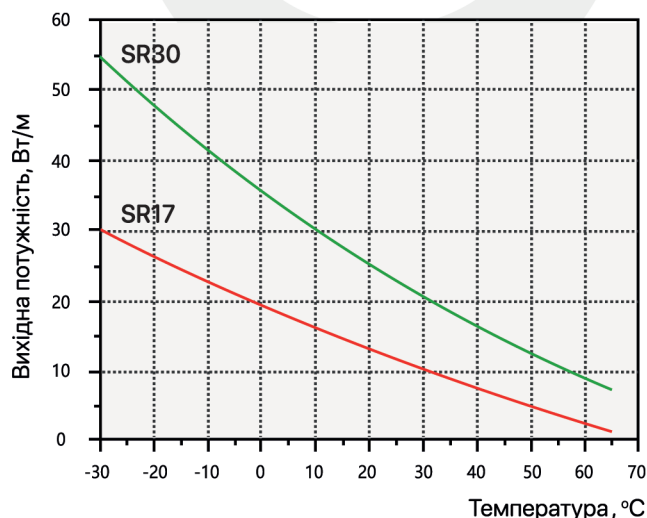

Характеристика потужності SR 17, SR 30 (кабелі на металевій трубі з теплоізоляцією):